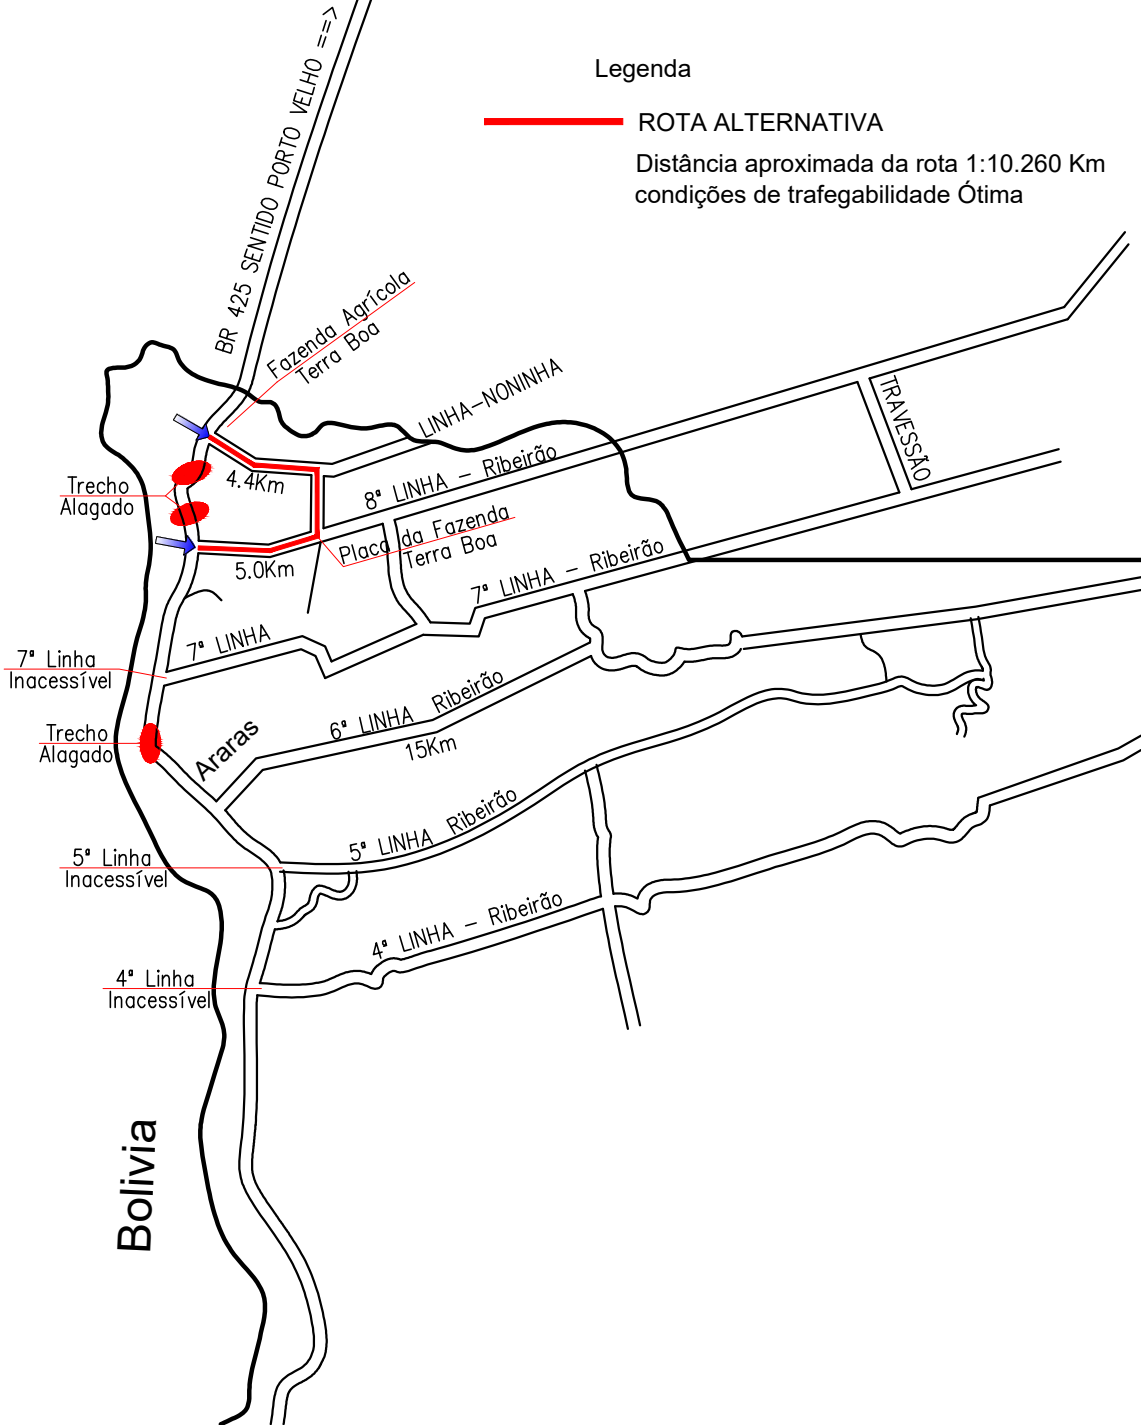

Legenda

 ROTA ALTERNATIVA

Distância aproximada da rota 1:10.260 Km
condições de trafegabilidade Ótima

PROPRIETÁRIO:
PREFEITURA MUNICIPAL DE NOVA MAMORÉ – RO

ESCALA:
S/ESCALA

CADISTA:
Messias

PROJETO:
ROTA ALTERNATIVA

DATA:
MARÇO/2025

FOLHA:
ÚNICA

PREFEITO:
MARCELIO RODRIGUES UCHOA